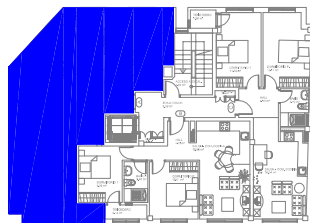

BAMARTI
promotora • constructora

PROYECTO : EDIFICIO CARLES

SITUACIÓN : RÚA PROGRESO Nº 45 - SANXENXO

DATA : 12/2008

PLANO : VIVENDA 4ª

RÚA CALVO SOTELO 11, BAIXO • 36.680 - A ESTRADA - PONTEVEDRA
TELF: 986 59 00 79 - 986 59 01 63 - 636 96 97 95

5/E

ESCALA